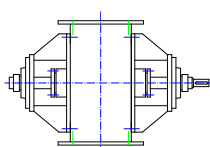

VR - 9 - CH - PE - DB5

- Drive connection
- Stuffing box present
- Metal sheet construction
- Size
- Rotary valve

B3 (perpendicular)
DB5 (coaxial)
Tv (shaft after)

TYPE	rpm	KW (HP)	CAPACITY m ³ /h at 100%	ROTOR Ø x l	A	B	C	D	E	F	WEIGHT (kg)
VR 2-CH-PE	30	0,37 (0,5)	3,6	150x115	115	115	250	320	300	180	46
VR 4-CH-PE	30	0,37 (0,5)	7,2	185x180	180	180	280	325	330	230	69
VR 6-CH-PE	30	0,37 (0,5)	11	210x200	200	200	320	348	399	280	90
VR 9-CH-PE	30	0,55 (0,75)	16	270x180	170	170	380	340	390	250	160
VR 12-CH-PE	30	0,75 (1)	22	270x250	250	250	380	368	440	310	145
VR 25-CH-PE	25	1,5 (2)	37	370x280	280	280	450	400	450	305	250
VR 50-CH-PE	25	2,2 (3)	75	450x330	285	330	600	450	550	375	350
VR 100-CH-PE	20	3 (4)	150	540x500	400	500	700	480	690	480	600
VR 150-CH-PE	20	4 (5,5)	180	600x600	460	600	750	495	740	530	800
VR 200-CH-PE	20	5,5 (7,5)	245	650x800	400	800	800	570	890	550	1.050
VR 300-CH-PE	20	7,5 (10)	370	730x850	550	850	900	590	935	700	1.480

*Approximate dimensions.

** Contact for other capacities.

Possible coupling connections:

Tv Connection: Shaft after

B3 Connection: Perpendicular drive to the axis of the valve

DB5 Connection: Coaxial drive to the axis of the valve