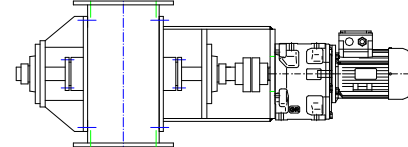

VR - 9 - CH - PE - DB5

- Drive connection
- Stuffing box present
- Metal sheet construction
- Size
- Rotary valve

B3 (perpendicular)
DB5 (coaxial)
Tv (shaft after)

TYPE	rpm	KW (HP)	CAPACITY m ³ /h at 100%	ROTOR Ø x l	A	B	C	D	E	F	WEIGHT (kg)
VR 2-CH-PE	30	0,37 (0,5)	3,6	150x115	115	115	250	320	300	180	46
VR 4-CH-PE	30	0,37 (0,5)	7,2	185x180	180	180	280	325	330	230	69
VR 6-CH-PE	30	0,37 (0,5)	11	210x200	200	200	320	348	399	280	90
VR 9-CH-PE	30	0,55 (0,75)	16	270x180	170	170	380	340	390	250	160
VR 12-CH-PE	30	0,75 (1)	22	270x250	250	250	380	368	440	310	145
VR 25-CH-PE	25	1,5 (2)	37	370x280	280	280	450	400	450	305	250
VR 50-CH-PE	25	2,2 (3)	75	450x330	285	330	600	450	550	375	350
VR 100-CH-PE	20	3 (4)	150	540x500	400	500	700	480	690	480	600
VR 150-CH-PE	20	4 (5,5)	180	600x600	460	600	750	495	740	530	800
VR 200-CH-PE	20	5,5 (7,5)	245	650x800	400	800	800	570	890	550	1.050
VR 300-CH-PE	20	7,5 (10)	370	730x850	550	850	900	590	935	700	1.480

*Approximate dimensions.

** Contact for other capacities.

Possible coupling connections:

Tv Connection: Shaft after

B3 Connection: Perpendicular drive to the axis of the valve

DB5 Connection: Coaxial drive to the axis of the valve