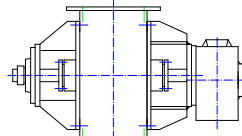

VR - 9 - CH - PE - DB5

- Drive connection
- Stuffing box present
- Metal sheet construction
- Size
- Rotary valve

B3 (perpendicular)
DB5 (coaxial)
Tv (shaft after)

TYPE	rpm	KW (HP)	CAPACITY m ³ /h at 100%	ROTOR Ø x l	A	B	C	D	E	F	WEIGHT (kg)
VR 2-CH-PE	30	0,37 (0,5)	3,6	150x115	115	115	250	320	300	180	46
VR 4-CH-PE	30	0,37 (0,5)	7,2	185x180	180	180	280	325	330	230	69
VR 6-CH-PE	30	0,37 (0,5)	11	210x200	200	200	320	348	399	280	90
VR 9-CH-PE	30	0,55 (0,75)	16	270x180	170	170	380	340	390	250	160
VR 12-CH-PE	30	0,75 (1)	22	270x250	250	250	380	368	440	310	145
VR 25-CH-PE	25	1,5 (2)	37	370x280	280	280	450	400	450	305	250
VR 50-CH-PE	25	2,2 (3)	75	450x330	285	330	600	450	550	375	350
VR 100-CH-PE	20	3 (4)	150	540x500	400	500	700	480	690	480	600
VR 150-CH-PE	20	4 (5,5)	180	600x600	460	600	750	495	740	530	800
VR 200-CH-PE	20	5,5 (7,5)	245	650x800	400	800	800	570	890	550	1.050
VR 300-CH-PE	20	7,5 (10)	370	730x850	550	850	900	590	935	700	1.480

*Approximate dimensions.

** Contact for other capacities.

Possible coupling connections:

Tv Connection: Shaft after

B3 Connection: Perpendicular drive to the axis of the valve

DB5 Connection: Coaxial drive to the axis of the valve